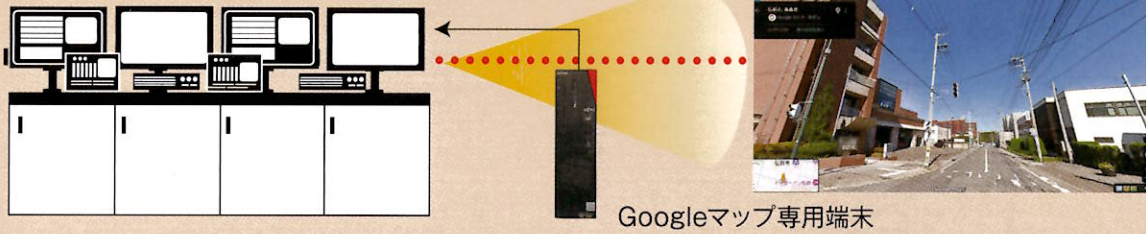

指令システム

出動隊が所属する各署所へ、音声合成装置による出動指令を出します。指令書を印刷し車両運用端末装置でルート案内等を行います。

災害内容から被害状況を把握し、災害現場までの到着予測時間から最適な出動隊を自動的に編成します。

指令を受けた出動隊が災害現場に急行します。

Googleマップと連携し、災害地点地図を表示可能

Googleマップ専用端末

支援情報画面又は、多目的情報画面をGoogleマップ専用端末に手動切替して運用。