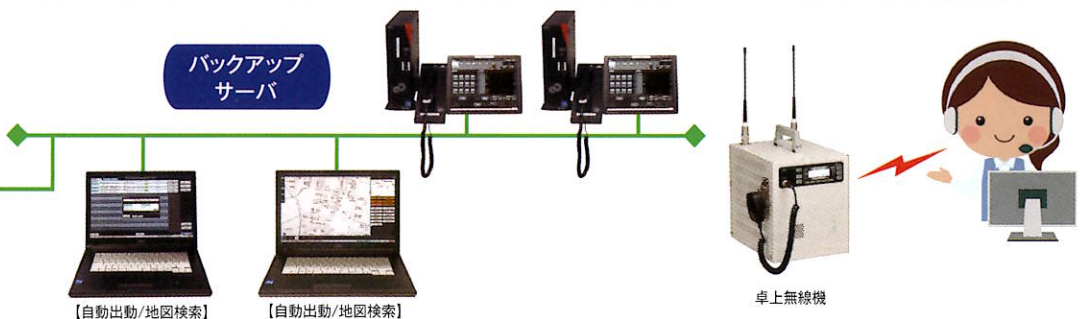

バックアップ拠点 (3消防本部にそれぞれ1箇所)

広域
イーサネット

【自動出動/地図検索】

【自動出動/地図検索】

卓上無線機