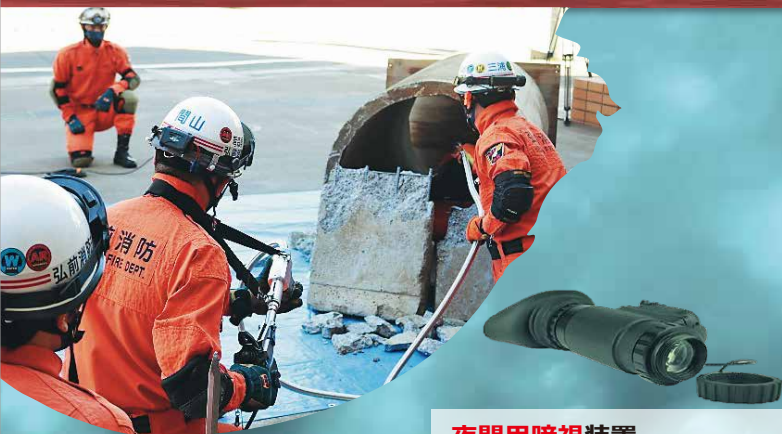

I 高度救助隊 H.A.R.T (Hirosaki Advanced Rescue Team)

～15人の精鋭が、あなたの命を救います～

高度救助隊 発隊

令和元年度に更新配備した、弘前消防署救助工作車Ⅲ型に高度救助技術認定を受けた精鋭15名を任命し、令和3年4月高度救助隊として運用を開始しました。

II 命を救う^秘アイテム

～高度救助用器具～

夜間用暗視装置

暗闇でもわずかな光を増幅できる装置で、鮮明に暗所の状況を確認することができます。

認定試験

地中音響探知機

振動、音響センサーを使用し倒壊した建物の下などで、身動きがとれない要救助者を振動や音で探索して居場所を検知することができます。

熱画像直視装置

目視不能な濃煙内や暗夜において、逃げ遅れた要救助者や熱源を熱画像サーモグラフィで表示することができます。

地震警報器

地震が発生すると本震よりも先に到着するP波の初期微動を検知し、主要動の発生を警告する可搬型の警報地震計です。

画像探索機

倒壊した建物や瓦礫の隙間などの狭い場所にレンズがついたチューブを差し込み、内部状況をモニターで見ながら要救助者を探することができます。

Ⅲ バッテリー火災にご注意！ ～充電中、熱くなっていませんか？～

「互換バッテリー」は「非純正バッテリー」とも呼ばれ、純正品ではない第三者メーカーから販売されているバッテリーを指します。非常に低価格な製品として注目を集めており、純正バッテリーに対して半額以下で販売されているケースもあるのですが、**充電中の発火事故**が増えています。